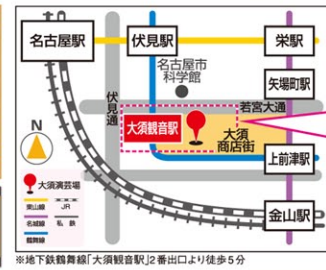

二周年記念特別寄席 (十月定席寄席)

2017年 10月1日(日) ~ 10日(火)

第一部開演 11時00分
第二部開演 14時30分

※開演時間の30分前まで、座席指定部入替券が有効です。

チケットぴあ Pコード 597-914

名鉄ホールチケットセンター

大須演芸場窓口・大須おみやげカンパニーでも発売中!

全席指定席となります。席のリクエストは出来ません。