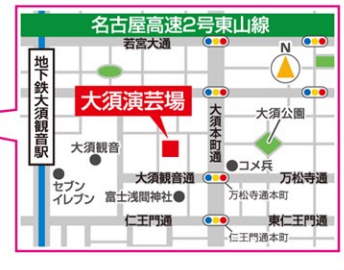

新生 大須演芸場 二周年記念特別寄席

東海地区唯一の寄席、大須演芸場定席寄席!

十月定席寄席

新生 名古屋

東海地区唯一の寄席、大須演芸場定席寄席!

大和工ネルフ株式会社
羽井株式会社
羽井株式会社

名古屋鉄道株式会社
株式会社 コメ兵

<p>10/6 (金) 一部二部共通</p> <p>露の瑞 (一落語) オレンジ (一漫才) 旭堂 麟林 (一講談) 旭堂 麟林 (一漫才) 桂文也 (一落語) 宮川大助 花子 (一漫才) おぼんこぼん (一漫才) 三遊亭 圓丈 (一落語) 桂文枝 (一落語) 仲入り(休憩)</p>	<p>10/1 (日) 一部二部共通</p> <p>林家 まゆ華 (一落語) アンダーポイント (一漫才) 旭堂 左南楼 (一漫才) 白間 ものまね (一漫才) 江戸家 小楯 (一漫才) 林家 へー (一漫才) 春風亭 一之輔 (一落語) 春風亭 一之輔 (一漫才) 仲入り(休憩)</p>
<p>10/7 (土) 一部二部共通</p> <p>露の瑞 (一落語) オレンジ (一漫才) サンライズ (一漫才) 雷門 勘蔵 (一落語) 仲入り(休憩)</p>	<p>10/2 (月) 一部二部共通</p> <p>林家 まゆ華 (一落語) 柳家 三竜司 (一漫才) オレンジ (一漫才) 春風亭 一之輔 (一落語) 仲入り(休憩)</p>
<p>10/8 (日) 一部二部共通</p> <p>露の新季 (一落語) 雷門 勘蔵 (一落語) オレンジ (一漫才) 桂文枝 (一落語) 仲入り(休憩)</p>	<p>10/3 (火) 一部二部共通</p> <p>林家 まゆ華 (一落語) 雷門 幸福 (一落語) トランジスター (一漫才) 桂文也 (一落語) 仲入り(休憩)</p>
<p>10/9 (月) 一部二部共通</p> <p>露の新季 (一落語) 林家 錦華 (一落語) アンダーポイント (一漫才) 桂文枝 (一落語) 仲入り(休憩)</p>	<p>10/4 (水) 一部二部共通</p> <p>林家 まゆ華 (一落語) 林家 ぼたん (一落語) 柳家 三竜司 (一漫才) 桂文也 (一落語) 仲入り(休憩)</p>
<p>10/10 (火) 一部二部共通</p> <p>露の新季 (一落語) 旭堂 左南楼 (一講談) 翁家 勝丸 (一漫才) 林家 正楽 (一落語) 林家 三平 (一落語) 仲入り(休憩)</p>	<p>10/5 (木) 一部二部共通</p> <p>林家 まゆ華 (一落語) 雷門 幸福 (一落語) アンダーポイント (一漫才) 三遊亭 圓丈 (一落語) 仲入り(休憩)</p>

二周年記念特別寄席 (十月定席寄席)

2017年 10月1日(日) ~ 10日(火)

第一部開演 11時00分
第二部開演 14時30分

※開演時間の30分前まで、座席指定部入替券が有効です。

チケットぴあ Pコード 597-914

名鉄ホールチケットセンター

大須演芸場窓口・大須おみやげカンパニーでも発売中!

全席指定席となります。席のリクエストは出来ません。