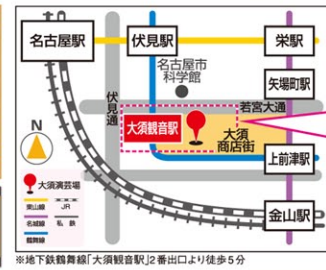

二周年記念特別寄席 (名古屋定席寄席) 10月1日(日)~10日(火)

2017年 10月1日(日)~10日(火)
第一部開演 11時00分
第二部開演 14時30分
※開演時間の30分前より券を発売いたします。

チケットぴあ Pコード 597-914

名鉄ホールチケットセンター

大須演芸場窓口・大須おみやげカンパニーでも発売中!

全席指定席となります。席のリクエストは出来ません。

大須演芸場貸席します 大衆芸能や発表会等にご利用頂けます。