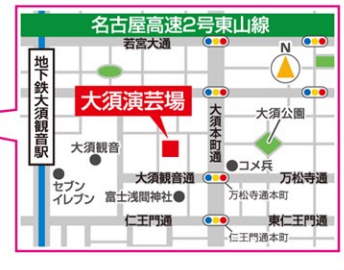

新生 大須演芸場 二周年記念特別寄席

東海地区唯一の寄席、大須演芸場定席寄席!

十月定席寄席

新生 名古屋

東海地区唯一の寄席、大須演芸場定席寄席!

大和工ネルフ株式会社
羽井株式会社
羽井株式会社

名古屋鉄道株式会社
株式会社 コメ兵

<p>10/6 (金) 一部二部共通</p> <p>露の瑞 (一落語) オレンジ (一漫才) 旭堂 麟林 (一講談) 旭堂 麟林 (一漫才) 桂文也 (一落語) 宮川大助 花子 (一漫才) おぼんこぼん (一漫才) 三遊亭 圓丈 (一落語) 桂文枝 (一落語) 鏡味 初音 (一落語) 大神楽 (一落語)</p>	<p>10/1 (日) 一部二部共通</p> <p>林家 まゆ華 (一落語) アンダーポイント (一漫才) 旭堂 左南楼 (一漫才) おぼんこぼん (一漫才) 江戸家 小楯 (一漫才) 林家 へー (一漫才) 春風亭 一之輔 (一落語) 春風亭 一之輔 (一落語) 仲入り (休憩) おぼんこぼん (一漫才) 江戸家 小楯 (一漫才) 旭堂 左南楼 (一漫才) 林家 へー (一漫才) 余談漫談 (一漫才)</p>
<p>10/7 (土) 一部二部共通</p> <p>露の瑞 (一落語) オレンジ (一漫才) サンライズ (一漫才) サンライズ (一漫才) 雷門 勘蔵 (一落語) 仲入り (休憩) 林家 錦華 (一落語) 林家 錦華 (一落語) 鏡味 初音 (一落語) 青空 球児 将児 (一漫才)</p>	<p>10/2 (月) 一部二部共通</p> <p>林家 まゆ華 (一落語) 柳家 三竜司 (一落語) オレンジ (一漫才) 春風亭 一之輔 (一落語) 仲入り (休憩) 林家 ぼたん (一落語) 江戸家 小楯 (一漫才) 桂文也 (一落語)</p>
<p>10/8 (日) 一部二部共通</p> <p>露の新季 (一落語) 雷門 勘蔵 (一落語) オレンジ (一漫才) 桂文福 (一落語) 仲入り (休憩) 林家 錦華 (一落語) 林家 錦華 (一落語) 林家 正栄 (一落語) 青空 球児 将児 (一漫才)</p>	<p>10/3 (火) 一部二部共通</p> <p>林家 まゆ華 (一落語) 雷門 幸福 (一落語) トランジスター (一漫才) 桂文也 (一落語) 仲入り (休憩) 林家 ぼたん (一落語) 江戸家 小楯 (一漫才) 柳家 権太権 (一落語)</p>
<p>10/9 (月) 一部二部共通</p> <p>露の新季 (一落語) 林家 錦華 (一落語) アンダーポイント (一漫才) 桂文福 (一落語) 仲入り (休憩) 旭堂 麟林 (一講談) 林家 正栄 (一落語) 青空 球児 将児 (一漫才)</p>	<p>10/4 (水) 一部二部共通</p> <p>林家 まゆ華 (一落語) 林家 ぼたん (一落語) 柳家 三竜司 (一落語) 桂文也 (一落語) 仲入り (休憩) トランジスター (一漫才) 林家 あずか (一漫才) 三遊亭 圓丈 (一落語)</p>
<p>10/10 (火) 一部二部共通</p> <p>露の新季 (一落語) 旭堂 左南楼 (一講談) 翁家 勝丸 (一漫才) 林家 正栄 (一落語) 林家 三平 (一落語) 仲入り (休憩) アンダーポイント (一漫才) 林家 正栄 (一落語) 翁家 勝丸 (一漫才) 林家 たい平 (一落語)</p>	<p>10/5 (木) 一部二部共通</p> <p>林家 まゆ華 (一落語) 雷門 幸福 (一落語) アンダーポイント (一漫才) 三遊亭 圓丈 (一落語) 仲入り (休憩) 桂文也 (一落語) 林家 あずか (一漫才) 林家 木久扇 (一落語)</p>

二周年記念特別寄席 (名古屋定席寄席) 10月1日(日)~10日(火)

2017年 10月1日(日)~10日(火)
第一部開演 11時00分
第二部開演 14時30分
※開演時間の30分前より券を発売いたします。

チケットぴあ Pコード 597-914

名鉄ホールチケットセンター

大須演芸場窓口・大須おみやげカンパニーでも発売中!

全席指定席となります。席のリクエストは出来ません。

大須演芸場貸席します 大衆芸能や発表会等にご利用頂けます。