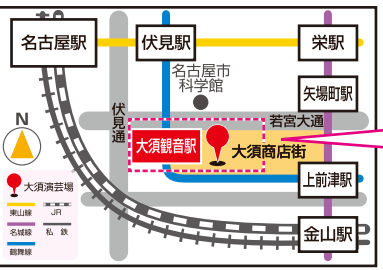

感染症予防対策・鑑賞マナー・チケット販売等は↓

演芸場での感染症拡大予防のため、ご入場時ならびに鑑賞時に際しホームページに記載の注意事項へのご理解とご協力をお願い申し上げます。
※整理番号を午前9時30分から配付いたします。前売券をお持ちの方は白いテントの売り場にお立ち寄りください。
詳細は会場入り口にてご確認ください。

木戸銭自由席

7月8日(火) 尾張ショート寄席 前売り券 1,700円 シニア(65歳以上)…1,500円 学生(小学生~大学生)…1,000円

友の会会員 7月8日(火) 尾張ショート寄席 前売り・当日券 1,500円 (チケットはファミリーマート(ONプレイガイド)、大須おみやげセンターにて販売。当日券は大須演芸場のみ販売)

7月8日(火) 尾張ショート寄席 当日券 2,000円 シニア(65歳以上)…1,700円 学生(小学生~大学生)…1,100円 (大須演芸場にて販売)

追加通し券 7月8日(火)は入場券+通し券で次の公演の1回のみ観覧いただけます。1,000円 ※当日大須演芸場のみのお取扱いとなります。

※友の会会員様は開場5分前に優先入場可能。※定席寄席引換券は使用可能です。差額の返金はできませんので予めご了承ください。

子ども割 7月8日(火)は大人(シルバー・高大学生・友の会)同伴にて1人につき、小・中学生は1人500円にて入場できます。 ※当日大須演芸場のみのお取扱いとなります。

尾張ショート寄席 大須応援団友の会 お友達割引 大須応援団友の会会員の方のお連れのお客様は、前売り券・当日券共に7月8日(火)は2名まで1人1,600円にて入場できます。