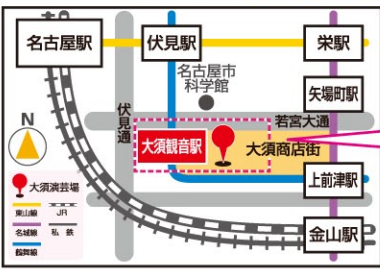

八月出演者

東海地区唯一の寄席、大須演芸場定席寄席!

2018 8月1日(水) ~ 10日(金) 夏の怪談噺 (八月定席寄席)				
宝井孝綱	林家楽一	古今亭裕	仲入り(休憩)	林家染左
露の新活	露の新活	露の新活	露の新活	露の新活
宝井孝綱	林家楽一	古今亭裕	仲入り(休憩)	林家染左
露の新活	露の新活	露の新活	露の新活	露の新活
宝井孝綱	林家楽一	古今亭裕	仲入り(休憩)	林家染左
露の新活	露の新活	露の新活	露の新活	露の新活
宝井孝綱	林家楽一	古今亭裕	仲入り(休憩)	林家染左
露の新活	露の新活	露の新活	露の新活	露の新活

※出演者及び演目は、都合により変更になる場合がありますのでご了承ください。

大須演芸場貸席します

大衆芸能や発表会等にご利用頂けます。詳しくはWEBサイトをご覧ください

【お問い合わせ】大須演芸場 〒460-0011 名古屋市中区大須2丁目19番39号
大須演芸場案内受付(受付時間 9:00~18:00)
TEL (0577) 62-9203 大須演芸場公式サイト <http://www.osuengei.nagoya/>