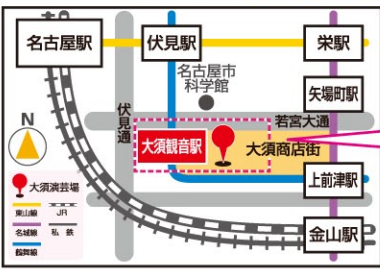

新生 大須演芸場

夏の怪談噺

定席
寄席

八月出演者

東海地区唯一の寄席、
大須演芸場定席寄席!

2018 8月1日(水) ~ 10日(金) 夏の怪談噺 (八月定席寄席) 後援 名古屋市				
8/1(水) 一部二部共通	桂葉紋 (落語)	春風亭一左 (江戸曲独奏)	柳家三竜司 (落語)	笑福亭銀瓶 (落語)
8/2(木) 一部二部共通	桂葉紋 (落語)	春風亭一左 (落語)	柳家三竜司 (江戸曲独奏)	笑福亭銀瓶 (落語)
8/3(金) 一部二部共通	桂葉紋 (落語)	春風亭一左 (落語)	柳家三竜司 (江戸曲独奏)	笑福亭銀瓶 (落語)
8/4(土) 一部二部共通	桂葉紋 (落語)	春風亭一左 (落語)	柳家三竜司 (江戸曲独奏)	笑福亭銀瓶 (落語)
8/5(日) 一部二部共通	桂葉紋 (落語)	春風亭一左 (落語)	柳家三竜司 (江戸曲独奏)	笑福亭銀瓶 (落語)
8/6(月) 一部二部共通	桂葉紋 (落語)	霧の新孝 (落語)	柳家三竜司 (江戸曲独奏)	笑福亭銀瓶 (落語)
8/7(火) 一部二部共通	霧の新孝 (落語)	霧の新孝 (落語)	柳家三竜司 (江戸曲独奏)	笑福亭銀瓶 (落語)
8/8(水) 一部二部共通	霧の新孝 (落語)	霧の新孝 (落語)	柳家三竜司 (江戸曲独奏)	笑福亭銀瓶 (落語)
8/9(木) 一部二部共通	霧の新孝 (落語)	霧の新孝 (落語)	柳家三竜司 (江戸曲独奏)	笑福亭銀瓶 (落語)
8/10(金) 一部二部共通	霧の新孝 (落語)	霧の新孝 (落語)	柳家三竜司 (江戸曲独奏)	笑福亭銀瓶 (落語)

※出演者及び演目は、都合により変更になる場合がありますのでご了承ください。

大須演芸場貸席します

大衆芸能や発表会等にご利用頂けます。詳しくはWEBサイトをご覧ください

【お問い合わせ】大須演芸場 〒460-0011 名古屋市中区大須2丁目19番39号
大須演芸場案内受付 (受付時間 9:00~18:00)
TEL (0577) 62-9203 大須演芸場公式サイト <http://www.osuengei.nagoya/>

※地下鉄鶴舞線「大須観音」2番出口より徒歩5分
更に便利となりました。*名古屋駅から都心ループバスC-758で
乗換なし「大須本町通りバス停」より徒歩2分