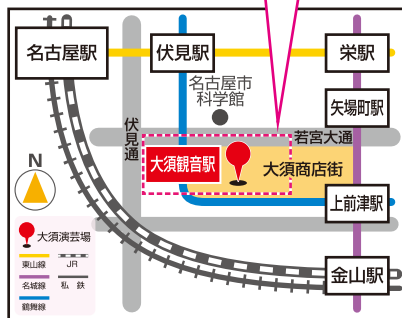

# 二周年記念特別寄席

チケットのお求めは

◎ **チケットぴあ**

チケットぴあ Pコード 597-914

チケットぴあのお店、サークルKサンクス、セブン-イレブン、  
中日新聞販売店・中日新聞プラスホームページでお買い求めいただけます。

◎ **名鉄ホールチケットセンター**

**大須演芸場窓口・大須おみやげカンパニーでも発売中!**  
(定休日 水曜日 但し、祝日・8のつく日は営業)

木戸銭指定席

**前売り券 3,700円**  
(チケットぴあ・名鉄ホールチケットセンター・  
大須演芸場・大須おみやげカンパニーにて販売)

**当日券 4,000円**  
(大須演芸場にて販売)

**新登場 こども割** 大人(シルバー・高大学生・友の会)1人につき、  
同伴小中学生は2名まで1人**2,000円**にて入場できます。  
※当日大須演芸場のみのお取扱いです。

**大須演芸場貸席します** 大衆芸能や発表会等に  
ご利用頂けます。 詳しくはWEBサイトをご覧ください

## 大須演芸場

〒460-0011 名古屋市中区大須2丁目19番39号  
大須演芸場 案内受付 (受付時間 9:00~18:00)  
TEL (0577) 62-9203  
<http://www.osuengei.nagoya/>

※地下鉄鶴舞線「大須観音駅」2番出口より徒歩5分