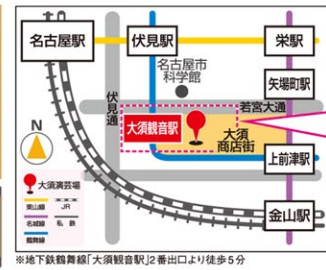

二周年記念特別寄席 (十月定席寄席)

2017年10月1日(日)~10日(火)

第一部開演 11時00分
第二部開演 14時30分

※開演時間の30分前まで券は販売終了となります。

チケットぴあ Pコード 597-914

名鉄ホールチケットセンター

大須演芸場窓口・大須おみやげカンパニーでも発売中!

全席指定席となります。席のリクエストは出来ません。

水戸線 前乗り券 3,700円 当日券 4,000円 (大須演芸場に販売)

大須演芸場貸席します 大衆芸能や発表会等にご利用頂けます。