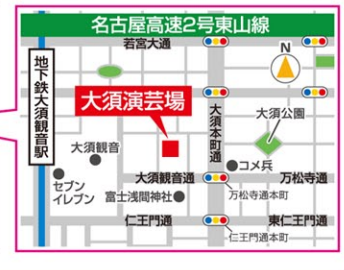

# 新生 大須演芸場 二周年記念特別寄席

東海地区唯一の寄席、大須演芸場定席寄席!

十月定席寄席

新生 名古屋

東海地区唯一の寄席、大須演芸場定席寄席!

大和工ネルフ株式会社  
羽井株式会社  
羽井証券株式会社

名古屋鉄道株式会社  
株式会社 コメ兵

<p>10/6 (金) 一部二部共通</p> <p>露の瑞 (一落語) オレンジ (一漫才) 旭堂 麟林 (一講談) 旭堂 麟林 (一漫才) 桂文也 (一落語) 宮川大助 花子 (一漫才) おぼんこぼん (一漫才) 三遊亭 圓丈 (一落語) 桂文枝 (一落語)</p>	<p>10/1 (日) 一部二部共通</p> <p>林家 まゆ華 (一落語) アンダーポイント (一漫才) 旭堂 左南楼 (一漫才) おぼんこぼん (一漫才) 江戸家 小楯 (一漫才) 林家 へー (一漫才) 春風亭 一之輔 (一落語) 春風亭 一之輔 (一漫才) 仲入り (休憩)</p>
<p>10/7 (土) 一部二部共通</p> <p>露の瑞 (一落語) オレンジ (一漫才) サンライズ (一漫才) サンライズ (一漫才) 雷門 勘蔵 (一落語) 仲入り (休憩)</p>	<p>10/2 (月) 一部二部共通</p> <p>林家 まゆ華 (一落語) 柳家 三竜司 (一漫才) オレンジ (一漫才) 春風亭 一之輔 (一落語) 仲入り (休憩)</p>
<p>10/8 (日) 一部二部共通</p> <p>露の新季 (一落語) 雷門 勘蔵 (一落語) オレンジ (一漫才) 桂文枝 (一落語) 仲入り (休憩)</p>	<p>10/3 (火) 一部二部共通</p> <p>林家 まゆ華 (一落語) 雷門 幸福 (一落語) トランジスター (一漫才) 桂文也 (一落語) 仲入り (休憩)</p>
<p>10/9 (月) 一部二部共通</p> <p>露の新季 (一落語) 林家 錦華 (一落語) アンダーポイント (一漫才) 桂文枝 (一落語) 仲入り (休憩)</p>	<p>10/4 (水) 一部二部共通</p> <p>林家 まゆ華 (一落語) 林家 ぼたん (一落語) 柳家 三竜司 (一漫才) 桂文也 (一落語) 仲入り (休憩)</p>
<p>10/10 (火) 一部二部共通</p> <p>露の新季 (一落語) 旭堂 左南楼 (一講談) 翁家 勝丸 (一漫才) 林家 正楽 (一落語) 林家 三平 (一落語) 仲入り (休憩)</p>	<p>10/5 (木) 一部二部共通</p> <p>林家 まゆ華 (一落語) 雷門 幸福 (一落語) アンダーポイント (一漫才) 三遊亭 圓丈 (一落語) 仲入り (休憩)</p>

二周年記念特別寄席 (十月定席寄席)

2017年10月1日(日)~10日(火)

第一部開演 11時00分  
第二部開演 14時30分

※開演時間の30分前まで、座席指定券は受付完了です。

チケットぴあ Pコード 597-914

名鉄ホールチケットセンター

大須演芸場窓口・大須おみやげカンパニーでも発売中!

全席指定席となります。席のリクエストは出来ません。