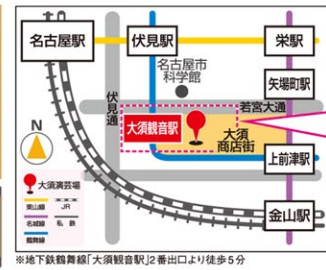

二周年記念特別寄席 (十月定席寄席)

2017年10月1日(日)~10日(火)

第一部開演 11時00分  
第二部開演 14時30分

※開演時間の30分前まで、座席指定券は受付完了です。

チケットぴあ Pコード 597-914

名鉄ホールチケットセンター

大須演芸場窓口・大須おみやげカンパニーでも発売中!

全席指定席となります。席のリクエストは出来ません。