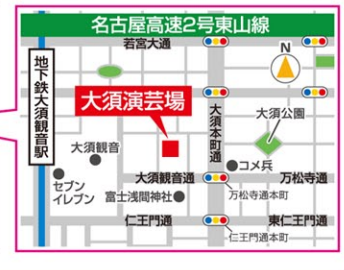

名古屋鉄道株式会社
株式会社 コメ兵

<p>10/6 (金) 一部二部共通</p> <p>露の瑞 一落語 オレンジ 一漫才 旭堂 講談 桂文也 一落語 宮川大助 花子 一漫才 おぼんこぼん 一漫才 三遊亭 團丈 一落語 桂文枝 一落語 鏡味 初音 一落語 大神楽 一落語 宮川大助 花子 一漫才</p>	<p>10/1 (日) 一部二部共通</p> <p>林家まゆ華 一落語 アンダーポイント 一漫才 旭堂 左南楼 一漫才 おぼんこぼん 一漫才 江戸家小楯 一漫才 林家へー 一漫才 春風亭一之輔 一落語 春風亭一之輔 一落語 仲入り(休憩) 一落語 おぼんこぼん 一漫才 江戸家小楯 一漫才 旭堂 左南楼 一漫才 林家へー 一漫才 余談漫談 一漫才</p>
<p>10/7 (土) 一部二部共通</p> <p>露の瑞 一落語 オレンジ 一漫才 サンライズ 一漫才 サンライズ 一漫才 雷門 勘蔵 一落語 仲入り(休憩) 一落語 林家錦華 一落語 仲入り(休憩) 一落語 鏡味 初音 一落語 大神楽 一落語 青空 球児 将児 一漫才</p>	<p>10/2 (月) 一部二部共通</p> <p>林家まゆ華 一落語 柳家三竜司 一落語 オレンジ 一漫才 春風亭一之輔 一落語 仲入り(休憩) 一落語 林家むねん 一落語 江戸家小楯 一漫才 桂文也 一落語</p>
<p>10/8 (日) 一部二部共通</p> <p>露の新幸 一落語 雷門 勘蔵 一落語 オレンジ 一漫才 桂文福 一落語 仲入り(休憩) 一落語 林家錦華 一落語 林家正栄 一落語 一紙切り 一落語 青空 球児 将児 一漫才</p>	<p>10/3 (火) 一部二部共通</p> <p>林家まゆ華 一落語 雷門 幸福 一落語 トランプニステー 一漫才 桂文也 一落語 仲入り(休憩) 一落語 林家むねん 一落語 江戸家小楯 一漫才 柳家権太権 一落語</p>
<p>10/9 (月) 一部二部共通</p> <p>露の新幸 一落語 林家錦華 一落語 アンダーポイント 一漫才 桂文福 一落語 仲入り(休憩) 一落語 旭堂 麟林 一講談 林家正栄 一落語 一紙切り 一落語 青空 球児 将児 一漫才</p>	<p>10/4 (水) 一部二部共通</p> <p>林家まゆ華 一落語 林家むねん 一落語 柳家三竜司 一落語 桂文也 一落語 仲入り(休憩) 一落語 トランプニステー 一漫才 林家あずか 一落語 三遊亭 團丈 一落語</p>
<p>10/10 (火) 一部二部共通</p> <p>露の新幸 一落語 旭堂 左南楼 一講談 翁家 勝丸 一落語 林家正栄 一落語 林家三平 一落語 仲入り(休憩) 一落語 アンダーポイント 一漫才 林家正栄 一落語 翁家 勝丸 一落語 林家むねん 一落語</p>	<p>10/5 (木) 一部二部共通</p> <p>林家まゆ華 一落語 雷門 幸福 一落語 アンダーポイント 一漫才 三遊亭 團丈 一落語 仲入り(休憩) 一落語 桂文也 一落語 林家あずか 一落語 林家木久扇 一落語</p>

二周年記念特別寄席 (十月定席寄席)

2017年10月1日(日)~10日(火)

第一部開演 11時00分
第二部開演 14時30分

※開演時間の30分前まで券は販売終了となります。

チケットぴあ Pコード 597-914

名鉄ホールチケットセンター

大須演芸場窓口・大須おみやげカンパニーでも発売中!

全席指定席となります。席のリクエストは出来ません。

水戸線 前乗り券 3,700円 当日券 4,000円 (大須演芸場に販売)

大須演芸場貸席します 大衆芸能や発表会等にご利用頂けます。